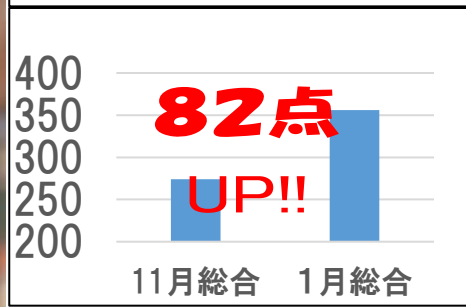

中3

信学会須坂駅前校のみ 過去3年間冬期講習で大幅UP

信学会はレベル別クラスだから安心。中3生、まだまだ大幅UP生がいます！！（得点帯別）

- ・ 219 → 278 (59点UP) ・ 248 → 291 (43点UP) ・ 301 → 358 (57点UP) ・ 385 → 426 (41点UP)
- ・ 221 → 277 (56点UP) ・ 251 → 302 (51点UP) ・ 307 → 357 (50点UP) ・ 388 → 432 (44点UP)
- ・ 226 → 273 (47点UP) ・ 289 → 332 (43点UP) ・ 324 → 373 (49点UP) ・ 390 → 436 (46点UP)
- ・ 241 → 301 (60点UP) ・ 297 → 340 (43点UP) ・ 366 → 410 (44点UP) ・ 395 → 456 (61点UP)

先輩達に続け
目標30点以上UP!