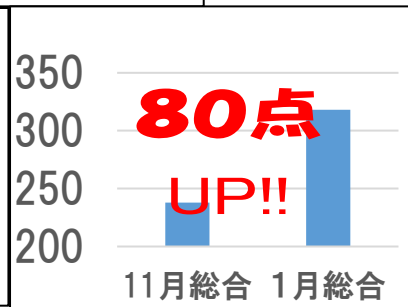

中3

信学会須坂駅前校のみ 過去3年間冬期講習で大幅UP

信学会はレベル別クラスだから安心。中3生、まだまだ大幅UP生がいます！！（得点帯別）

- ・ 219 → 278 (59点UP) ・ 248 → 291 (43点UP) ・ 301 → 358 (57点UP) ・ 385 → 426 (41点UP)
- ・ 221 → 277 (56点UP) ・ 251 → 302 (51点UP) ・ 307 → 357 (50点UP) ・ 388 → 432 (44点UP)
- ・ 226 → 273 (47点UP) ・ 289 → 332 (43点UP) ・ 324 → 373 (49点UP) ・ 390 → 436 (46点UP)
- ・ 241 → 301 (60点UP) ・ 297 → 340 (43点UP) ・ 366 → 410 (44点UP) ・ 395 → 456 (61点UP)

先輩達に続け
目標30点以上UP!