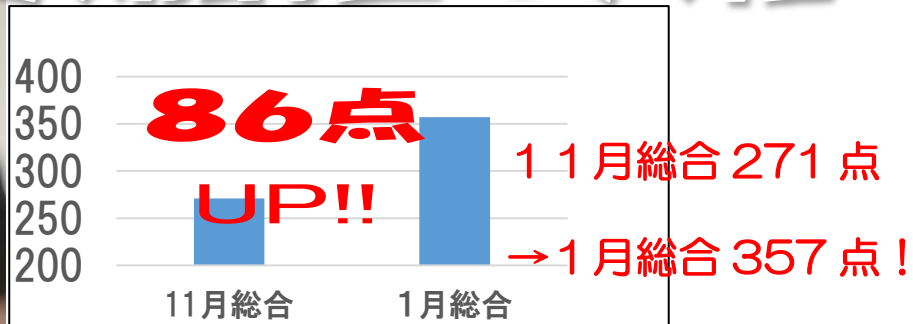

中3

信学会須坂駅前校のみ 過去3年間冬期講習で大幅UP

信学会はレベル別クラスだから安心。中3生、まだまだ大幅UP生がいます！！（得点帯別）

- ・ 219 → 278 (59点UP) ・ 248 → 291 (43点UP) ・ 301 → 358 (57点UP) ・ 385 → 426 (41点UP)
- ・ 221 → 277 (56点UP) ・ 251 → 302 (51点UP) ・ 307 → 357 (50点UP) ・ 388 → 432 (44点UP)
- ・ 226 → 273 (47点UP) ・ 289 → 332 (43点UP) ・ 324 → 373 (49点UP) ・ 390 → 436 (46点UP)
- ・ 241 → 301 (60点UP) ・ 297 → 340 (43点UP) ・ 366 → 410 (44点UP) ・ 395 → 456 (61点UP)

先輩達に続け
目標30点以上UP!