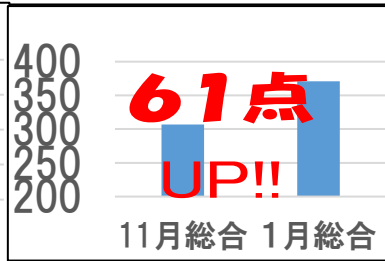

中3

信学会須坂駅前校のみ 過去3年間冬期講習で大幅UP

信学会はレベル別クラスだから安心。中3生、まだまだ大幅UP生がいます！！（得点帯別）

- ・ 219 → 278 (59点UP) ・ 248 → 291 (43点UP) ・ 301 → 358 (57点UP) ・ 385 → 426 (41点UP)
- ・ 221 → 277 (56点UP) ・ 251 → 302 (51点UP) ・ 307 → 357 (50点UP) ・ 388 → 432 (44点UP)
- ・ 226 → 273 (47点UP) ・ 289 → 332 (43点UP) ・ 324 → 373 (49点UP) ・ 390 → 436 (46点UP)
- ・ 241 → 301 (60点UP) ・ 297 → 340 (43点UP) ・ 366 → 410 (44点UP) ・ 395 → 456 (61点UP)

先輩達に続け
目標30点以上UP!